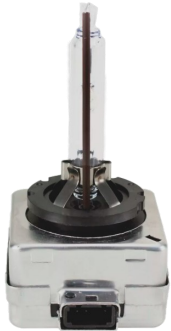

D1S
VS-D1S

XENON-LED

D8S DE LED

D8S-90W-35000 LUMENS-6000K

LÂMPADA LED CONECTAR AO CONECTOR DE REATOR DE XENON DO CARRO DIRETAMENTE

12V