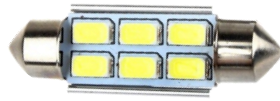

TORPEDOD 6LED
36MM CMBUS 12V

TOR-36612