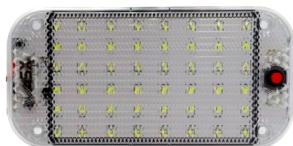

TORPEDO COMOM
31/36/41MM 12V

PWBCX10-0881
PWBCX10-0880
PWBCX10-0420

67 COMUM
5W 12V/24V

PWBCX10-0393
PWBCX10-0890

ILUMINAÇÃO PARA CAIXA DE COZINHA, BAU E ADAPTAÇÕES

LUMINÁRIA

LUMINÁRIA 48LED

ASX
4000 LUMENS
8W POTENCIA
BIVOLT
15CM/7,5CM- ASX5015